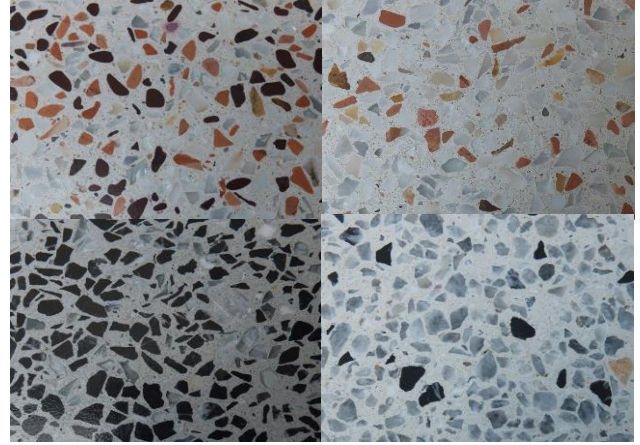

FOX DECODECK SYSTEM LİKYA TERRAZZO PRECAST 18,0-45,0 mm Çimento Esaslı, Renkli Dekoratif Kaplama Sistemi

Tanımı

LİKYA TERRAZZO, çimento esaslı, düzgün yüzeyli, temizlenmesi kolay, hijyenik, renkli dekoratif kaplama sistemidir.

Kullanım Yerleri

- Duvar Panelleri,
- Duş Kuvvetleri/Reseptörleri
- Zemin Tabanı,
- Pencere Pervazları,
- Banklar,
- Çeşme,
- Mutfak Tezgahı,
- Merdiven Basamakları ve Sırtları,
- Sütun Kapakları,
- Bar Üstleri,
- Tavanlar,

Sistem Teknik Özellikleri

Renk		Ral Renklerinde
Görünüm		Mat/Parlak
Uygulanacak Zemin Sıcaklığı		+10 °C / +30 °C
Basma Mukavemeti	28 gün	>60 N/mm ²
Eğilmede Çekme Mukavemeti	28 gün	6-12 N/mm ²
Shore D Sertliği	28 gün	85
Taber Aşınma Testi	1 kg.CS 10,1000 d.	~300 mg
Su Absorbsiyonu		%4